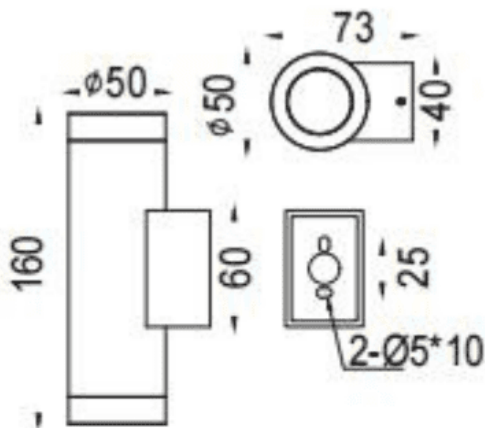

UP&DOWNT

Código artículo	86.OW09.1341.01
Tipo de producto	Outdoor
Categoría	Apliques de pared
Familia	UP&DOWNT

Pictograms

Dimensions

Product dimensions (mm) **ø53x73x160mm**

Esquema

Producto

Potencia real (W)	2x4
Flujo luminoso real (lm)	2x285
Eficacia luminosa (lm/W)	81.5
Ángulo de apertura	60
Tiempo de vida	50000h L70B10
IP	IP65
Equipo	ON-OFF
Temperatura de color (K)	3000
Consistencia de color (SDCM)	SDCM3
CRI	80
IK	IK05

Curva fotométrica